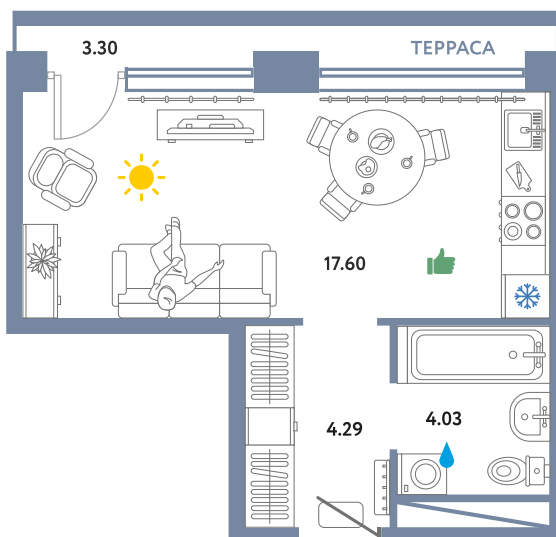

DK1.70

Помещение 29.22 м<sup>2</sup>

1 144 228 РУБ - ПЕРВЫЙ ВЗНОС ПО ИПОТЕКЕ

Видовая

Высокие потолки

Панорамные окна

Высокие потолки

Панорамные окна