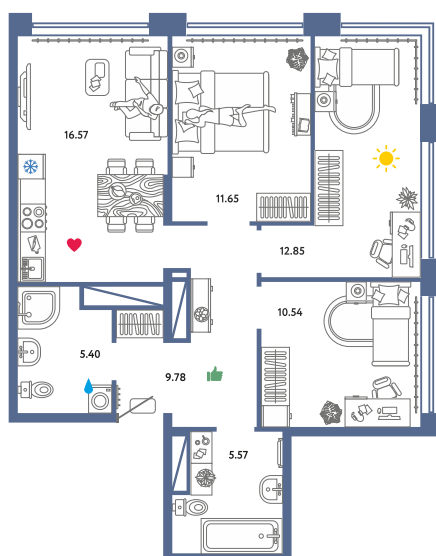

DK4.2

4-ком. 72.36 м² 

2 750 000 РУБ - ПЕРВЫЙ ВЗНОС ПО ИПОТЕКЕ

Паркинг в подарок

Видовая

Высокие потолки

Панорамные окна

Паркинг в подарок

Высокие потолки

Панорамные окна

Донской Квартал

«Донской Квартал»

Дом сдан

11 / 11 этаж

2-11-1 номер

 100%